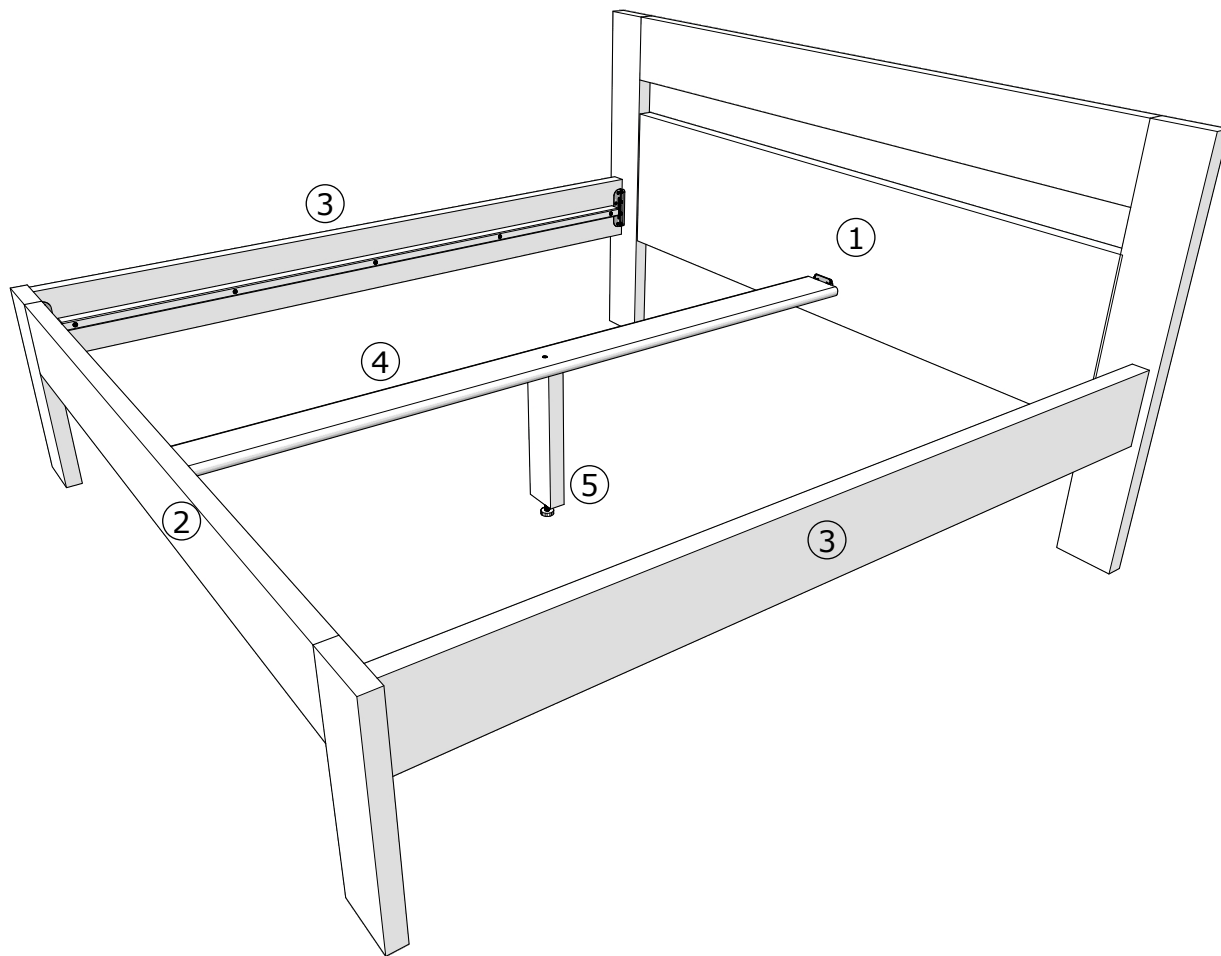

RVD POSTELE

MONTÁŽNY NÁVOD

MANŽELSKÁ POSTEL'

MONTÁŽNÝ NÁVOD

A		SKRUTKA DO DREVA 4,0 x 30 mm	1x
----------	---	---	-----------

MONTÁŽNÝ NÁVOD

1