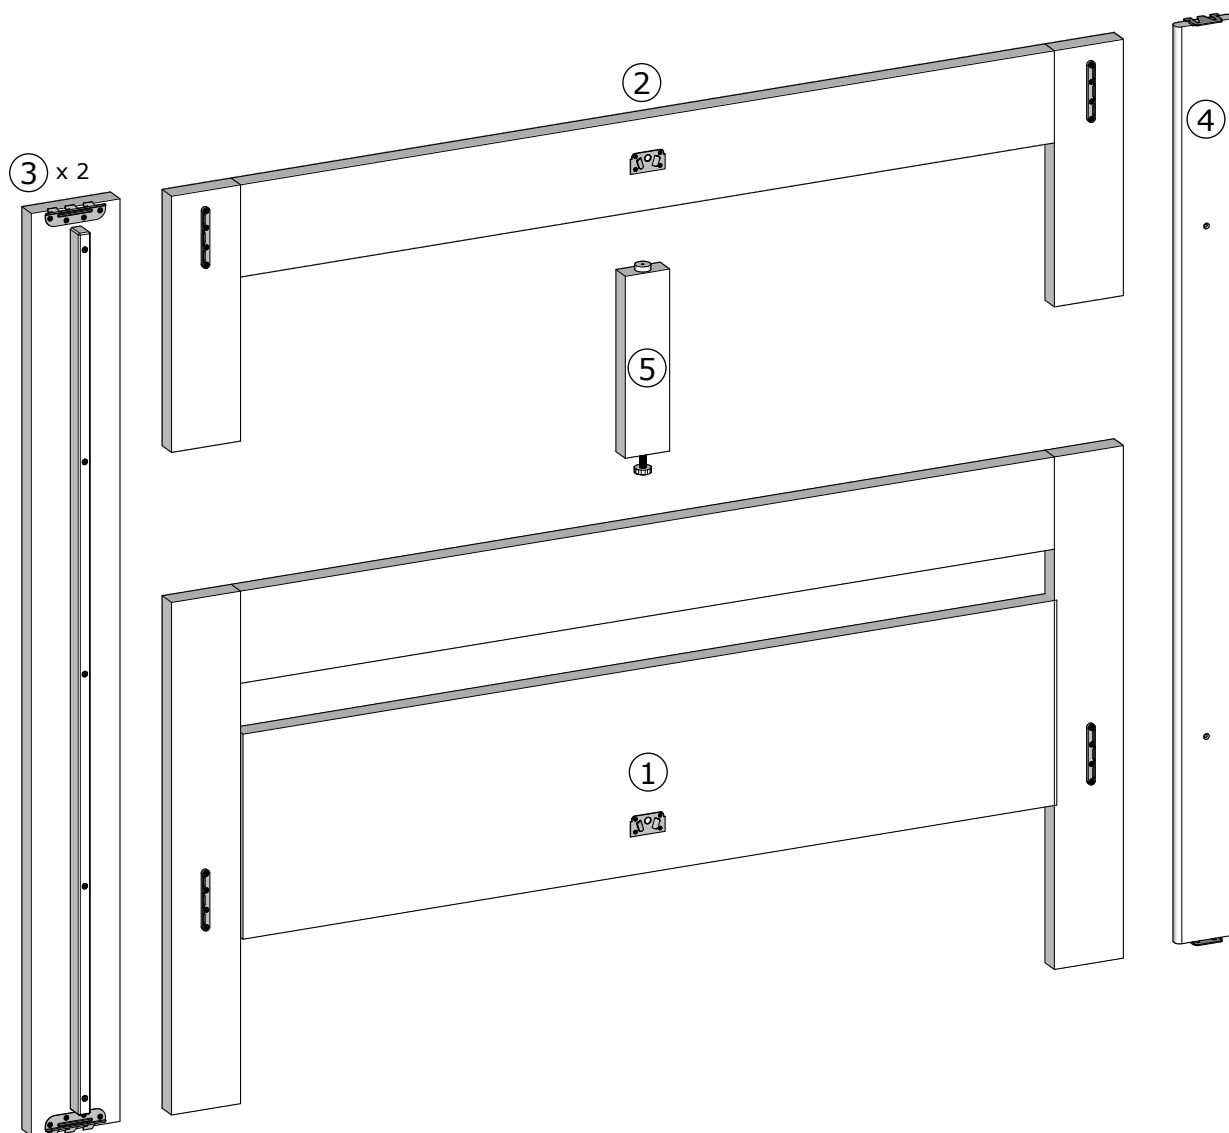

RVD POSTELE

MONTÁŽNY NÁVOD

MANŽELSKÁ POSTEL'

MONTÁŽNÝ NÁVOD

A		SKRUTKA DO DREVA 4,0 x 30 mm	1x
----------	---	---	-----------

MONTÁŽNÝ NÁVOD

1